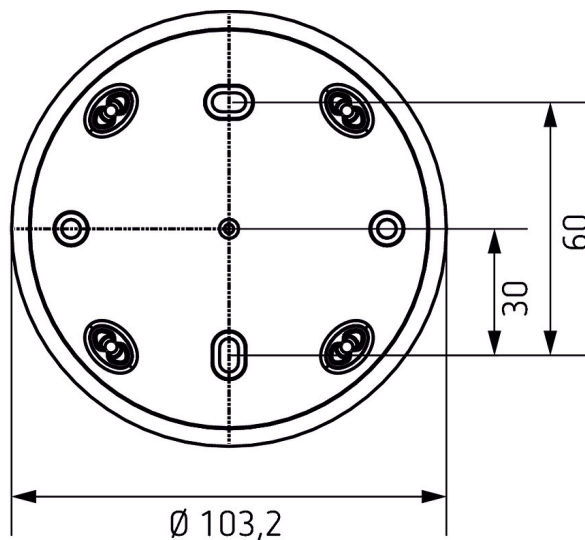

Utanpåliggande dosa 110 A GR

Artikelnr: 9070913

E-nummer: 1300929

theben
energy saving comfort

Tillbehör
Närvarodetektor

Funktionsbeskrivning

- Ram för utanpåliggande montering av närvarodetektorn
- Passande för thePrema, theRonda, theMova P
- Färg: grå
- Ytterligare färger vid förfrågan

Måttritningar

Tekniska ändringar och avtryck reserverade

ytterligare information under: www.theben.se/produkt/9070913

Lastinformationen bestäms med utvalda belysningsmedel och är därför typisk information på grund av det stora antalet tillgängliga produkter.