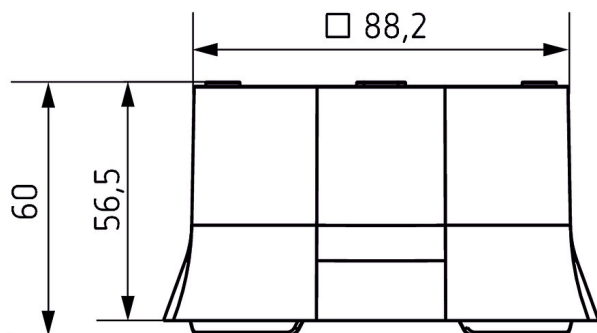

Utanpåliggande dosa 110 A GR

Artikelnr: 9070913

E-nummer: 1300929

theben
energy saving comfort

Tillbehör
Närvarodetektor

Funktionsbeskrivning

- Ram för utanpåliggande montering av närvarodetektorn
- Passande för thePrema, theRonda, theMova P
- Färg: grå
- Ytterligare färger vid förfrågan

Måttritningar

Tekniska ändringar och avtryck reserverade

ytterligare information under: www.theben.se/produkt/9070913

Lastinformationen bestäms med utvalda belysningsmedel och är därför typisk information på grund av det stora antalet tillgängliga produkter.