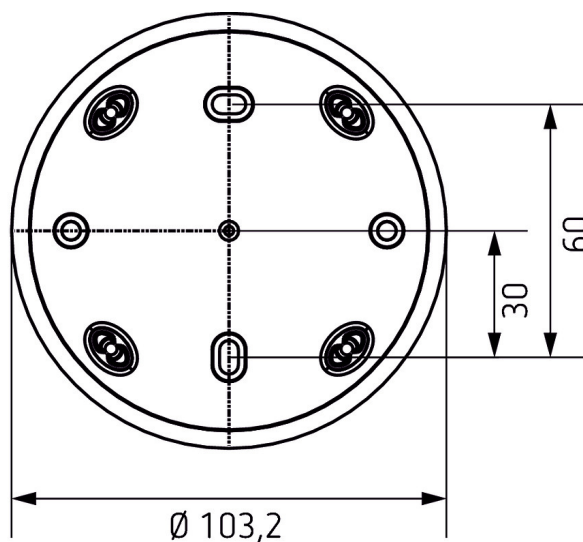

AP-ram 110B GR

Artikelnr: 9070919

E-nummer: 1300932

theben
energy saving comfort

Tillbehör
Närvarodetektor

Funktionsbeskrivning

- Ram för utanpåliggande montering av närvarodetektorn
- Passande för thePrema KNX
- Färg: grå
- Ytterligare färger vid förfrågan

Måttritningar

Tekniska ändringar och avtryck reserverade

ytterligare information under: www.theben.se/produkt/9070919

Lastinformationen bestäms med utvalda belysningsmedel och är därför typisk information på grund av det stora antalet tillgängliga produkter.