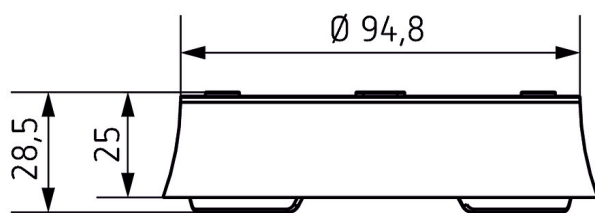

AP-ram 110B GR

Artikelnr: 9070919

E-nummer: 1300932

theben
energy saving comfort

Tillbehör
Närvarodetektor

Funktionsbeskrivning

- Ram för utanpåliggande montering av närvarodetektorn
- Passande för thePrema KNX
- Färg: grå
- Ytterligare färger vid förfrågan

Måttritningar

Tekniska ändringar och avtryck reserverade

ytterligare information under: www.theben.se/produkt/9070919

Lastinformationen bestäms med utvalda belysningsmedel och är därför typisk information på grund av det stora antalet tillgängliga produkter.