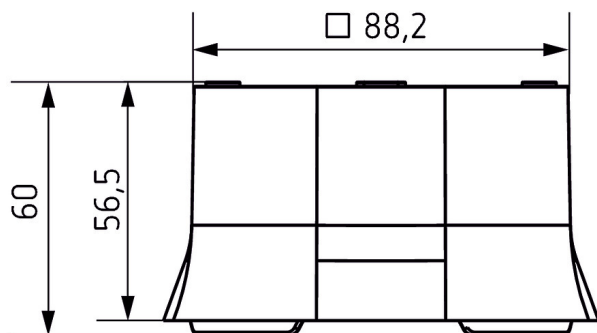

Måttitningar

Tekniska ändringar och avtryck reserverade

ytterligare information under: www.theben.se/produkt/9070912

Lastinformationen bestäms med utvalda belysningsmedel och är därför typisk information på grund av det stora antalet tillgängliga produkter.

2021-02-06
Sida 1 från 1