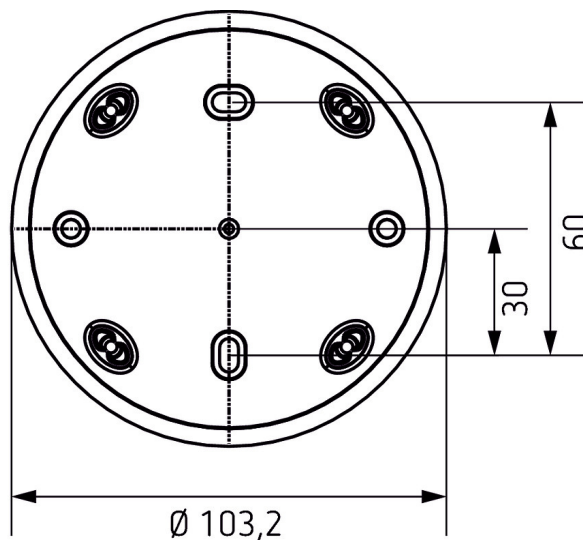

Måttitningar

Tekniska ändringar och avtryck reserverade

ytterligare information under: www.theben.se/produkt/9070912

Lastinformationen bestäms med utvalda belysningsmedel och är därför typisk information på grund av det stora antalet tillgängliga produkter.

2021-02-06
Sida 1 från 1