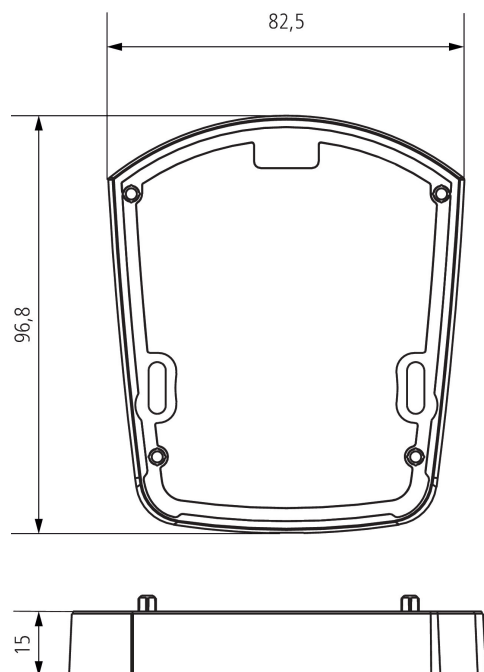

Abstandsrahmen theLuxa S WH

Artikelnr: 9070906

E-nummer: 1300922

theben
energy saving comfort

Måttritningar

Tekniska ändringar och avtryck reserverade

ytterligare information under: www.theben.se/produkt/9070906

Lastinformationen bestäms med utvalda belysningsmedel och är därför typisk information på grund av det stora antalet tillgängliga produkter.

2020-09-30
Sida 2 från 2