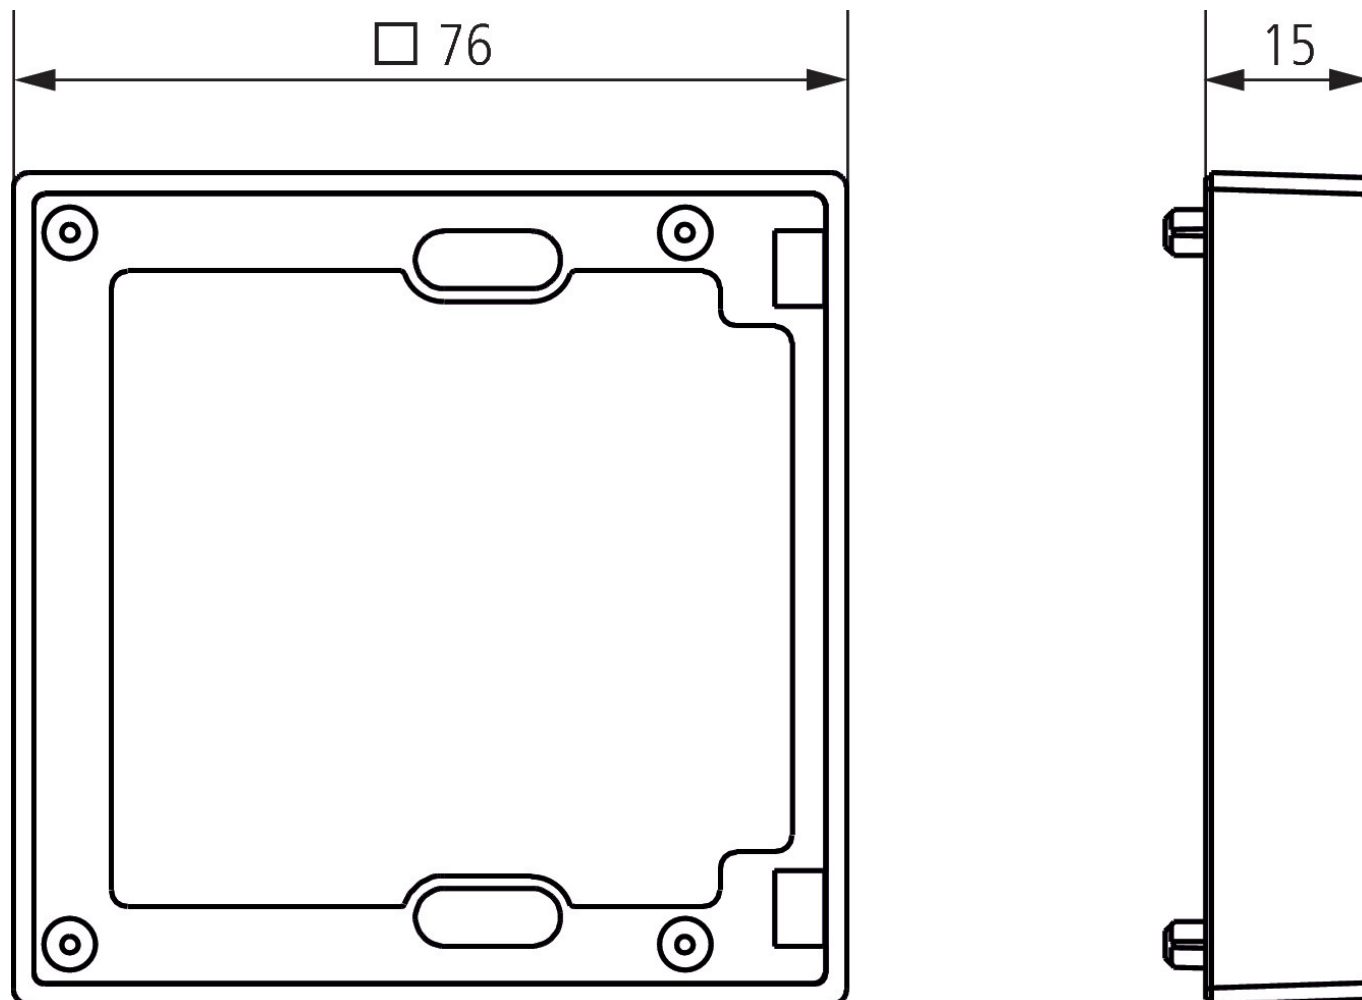

Abstandsrahmen 10 WH

Artikelnr: 9070971

E-nummer: 7764433

theben
energy saving comfort

Tillbehör
Närvarodetektor

Funktionsbeskrivning

- Avståndshållare för flexibel montering (ledningsinföring nere, i sidan, uppe och mer plats för kabelläggning)

Abstandsrahmen 10 WH

Artikelnr: 9070971

E-nummer: 7764433

theben
energy saving comfort

Måttitningar

Tekniska ändringar och avtryck reserverade

ytterligare information under: www.theben.se/produkt/9070971

Lastinformationen bestäms med utvalda belysningsmedel och är därför typisk information på grund av det stora antalet tillgängliga produkter.