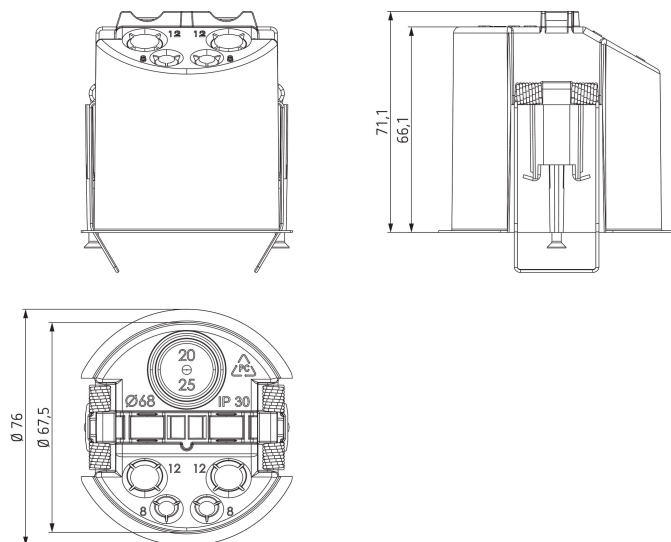

Monteringsdosa för tak 68A

Artikelnr: 9070992

theben
energy saving comfort

Tillbehör
Närvarodetektor

Funktionsbeskrivning

- Infälld takmonterings-enhet för thePrema, thePassa, theRonda, theMova P, PresenceLight 360, compact office, compact passage och compact passimo
- Denna garanterar samtidigt dragavlastning och beröringsskydd
- Monteringsdiametern är 67,5 mm (borrdiameter 68 mm)

Måttritningar

Tekniska ändringar och avtryck reserverade

ytterligare information under: www.theben.se/produkt/9070992

Lastinformationen bestäms med utvalda belysningsmedel och är därför typisk information på grund av det stora antalet tillgängliga produkter.