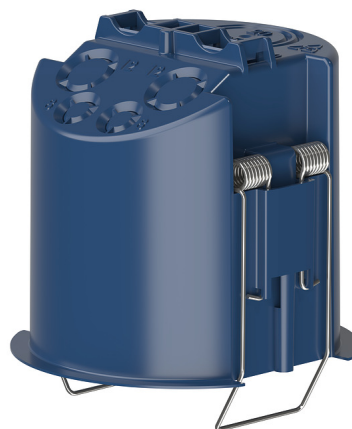

Monteringsdosa för tak 68A

Artikelnr: 9070992

theben
energy saving comfort

Tillbehör
Närvarodetektor

Funktionsbeskrivning

- Infälld takmonterings-enhet för thePrema, thePassa, theRonda, theMova P, PresenceLight 360, compact office, compact passage och compact passimo
- Denna garanterar samtidigt dragavlastning och beröringsskydd
- Monteringsdiametern är 67,5 mm (borrdiameter 68 mm)