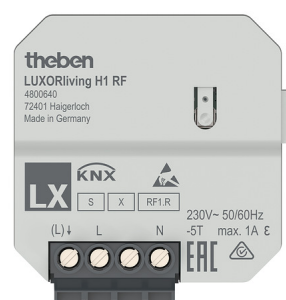

LUXORliving H1 RF

Artikelnr: 4800640

theben
energy saving comfort

Hus- och byggautomatisering
LUXORliving

Funktionsbeskrivning

- 1-faldig fjärrstyrd värmeaktor UP
- Tyst styrning av termiska manöverdon 230 V AC
- Inbyggt temperaturreglage uppvärmning/kylning
- Ventilskyddsfunktion
- Säker idrifttagning och kommunikation tack vare kryptering
- Enkel montering med mycket kompakt hölje
- 2 binärängingar för potentialfria kontakter som knappar, brytare, fönsterkontakter, temperaturgivare (ingång I2)
- Inbyggd temperaturövervakning för ökad driftsäkerhet t.ex. vid överbelastning

Tekniska data

LUXORliving H1 RF	
Driftspänning	230 V AC 50 – 60 Hz
Frekvens	50 – 60 Hz
Stand-by effekt	~0,4 W
Montering	Inbyggd
Antal kanaler	1

LUXORliving H1 RF	
Kontakttyp	1 A
Omgivningstemperatur	-5°C ... 45°C
Skyddsklass	II

2020-10-01
Sida 1 från 2

LUXORliving H1 RF

Artikelnr: 4800640

theben
energy saving comfort

Måttritningar

Tillbehör

Golvgivare
Artikelnr: 9070321

Temp.-sensor RAMSES IP65
Artikelnr: 9070459

Manöverdon ALPHA 5 230 V
Artikelnr: 9070441

Flush-mounted temperature sensor
Artikelnr: 9070496

Tekniska ändringar och avtryck reserverade

ytterligare information under: www.theben.se/produkt/4800640

Lastinformationen bestäms med utvalda belysningsmedel och är därför typisk information på grund av det stora antalet tillgängliga produkter.