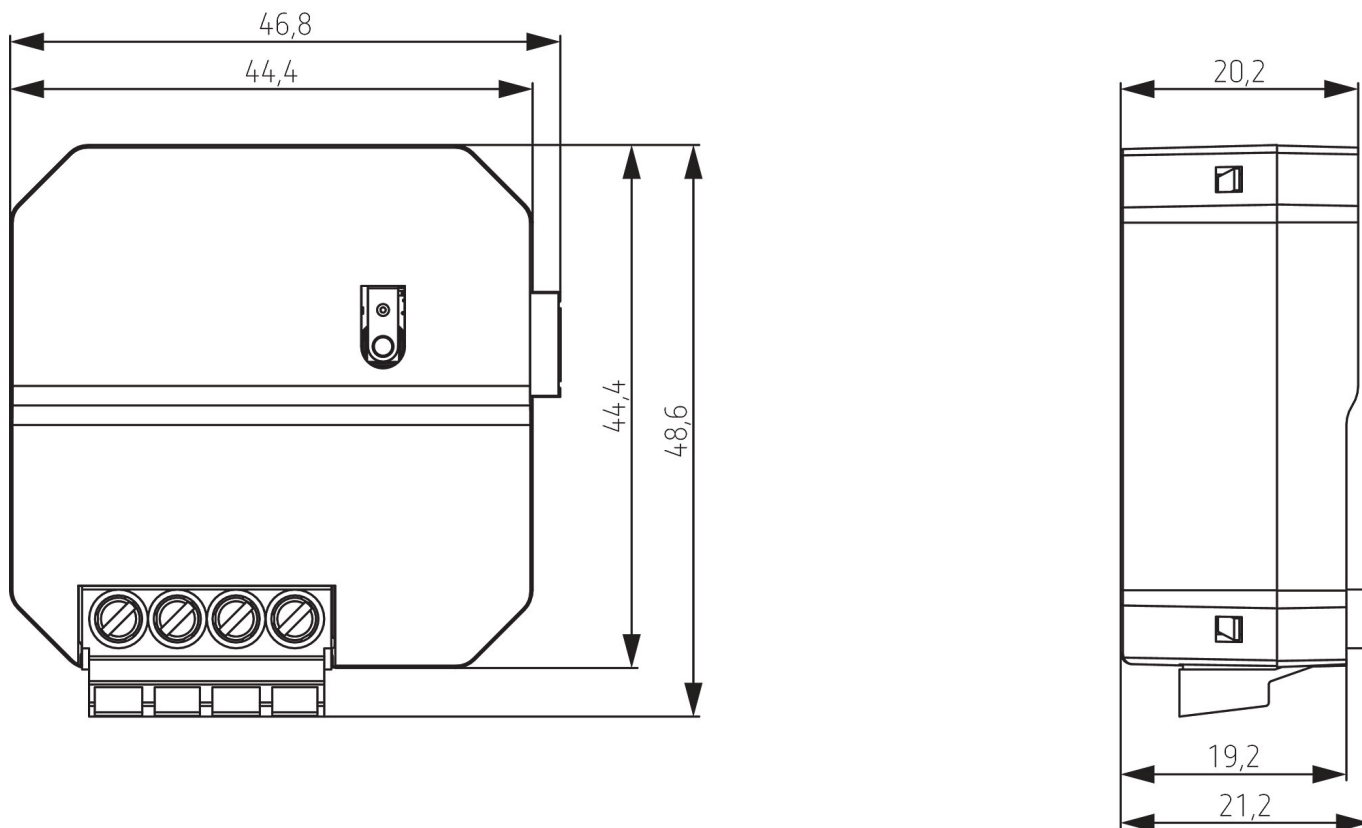

LUXORliving H1 RF

Artikelnr: 4800640

theben
energy saving comfort

Måttritningar

Tillbehör

Golvgivare
Artikelnr: 9070321